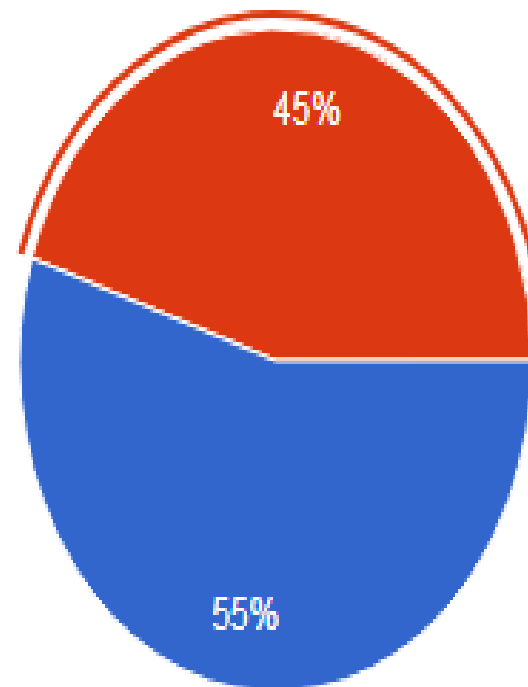

REPORTE GENERAL DEL MONITOREO DE LA EVALUACIÓN CENSAL DE ESTUDIANTES ECE 2019 UGEL NASCA

DIAS 05, 06 y 07 NOV 2019

INSTITUCIONES EDUCATIVA

JOSÉ MANUEL MEZA	ALMIRANTE MIGUEL GRAU
FERMIN DEL CASTILLO ARIAS	JOSEFINA MEJÍA DE BOCANEGRA
NUESTRA SEÑORA DE LA SALETTE	VIRGEN DE CHAPI - MARCONA
NUESTRA SEÑORA DE GUADALUPE	SEÑOR DE LA DIVINA MISERICORDIA
SIMÓN RODRÍGUEZ	RICARDO PALMA
JOSÉ ABELARDO QUIÑONES GONZALES	FRANCO PERUANO
PERUANO CHINO	STIVE JOBS
22560 MARIA PARADO BELLIDO	MANUEL SCORZA
JEAN PIAGET	SAN JUAN
22406 ROBERTO PISCONTI RAMOS	LUIS NEGREIROS VEGA

● PÚBLICO
● PRIVADO

ESTUDIANTES PARTICIPANTES

	TOTAL DE INSTITUCIONES EDUCATIVAS	INSTITUCIONES EDUCATIVAS MONITOREADAS	% INSTITUCIONES EDUCATIVAS
CANTIDAD	20	20	100%

FECHA	ESTUDIANTES MATRICULADOS	%	ESTUDIANTES EVALUADOS	%	ESTUDIANTES INASISTENTES	%
05-nov	1196	100	1154	96.49	42	3.51
06-nov	1196	100	1170	97.83	26	2.17
07-nov	1196	100	1159	96.91	37	3.09
		100		97.08		2.92